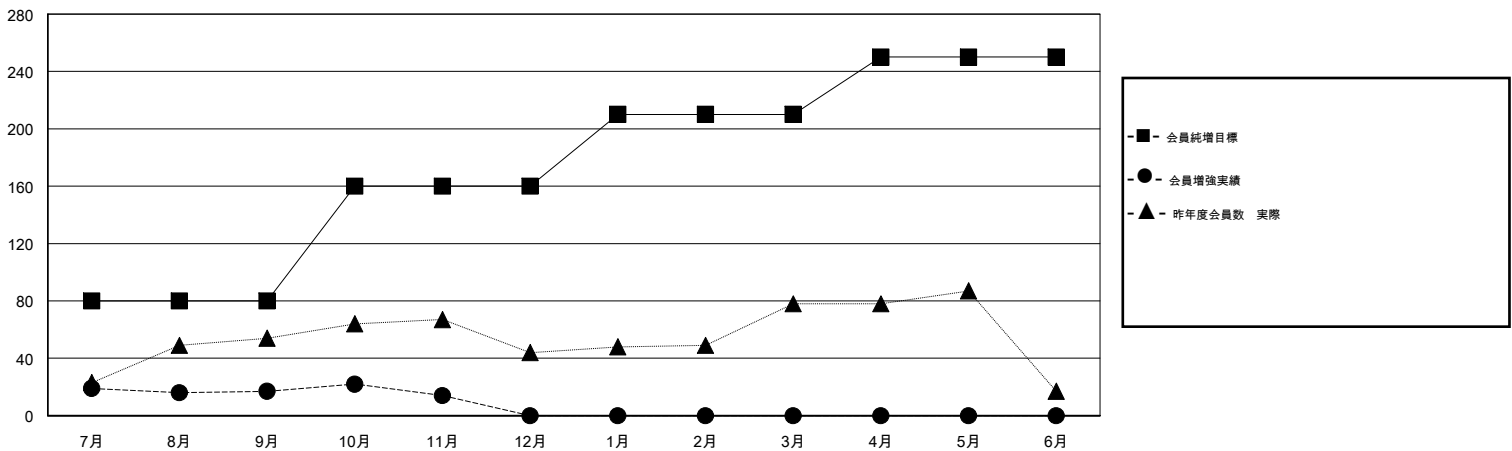

# MONTHLY MEMBERSHIP PROGRESS REPORT

District 335 D

Results as of: 11/30/2019

GMT:

地域 JAPAN

GMT会則地域

クラブ				名			
結果: 2019-2020				結果: 2019-2020			
四半期	新クラブ目標	新クラブ	解散クラブ	四半期	会員純増目標	会員増強実績	退会者(転籍を含む) 実際
7月/8月/9月	0	0	0	7月/8月/9月	80	44	27
10月/11月/12月	0	0	0	10月/11月/12月	80	16	19
1月/2月/3月	0	0	0	1月/2月/3月	50	0	0
4月/5月/6月	0	0	0	4月/5月/6月	40	0	0

新クラブ目標及び実績累計

会員目標及び実績累計

解散クラブ: 0	29 CLUBS OF 60 一名以上の新会員を登録	男女別 男性 1,509 (78.76%) 女性 407 (21.24%)
退会者 物故会員 8 クラブ解散 10 その他 28 合計 46	<a href="#">会員累計データを見るには、ここをクリック</a>	世帯主/家族会員合計 493 国際会費半額の家族会員 259