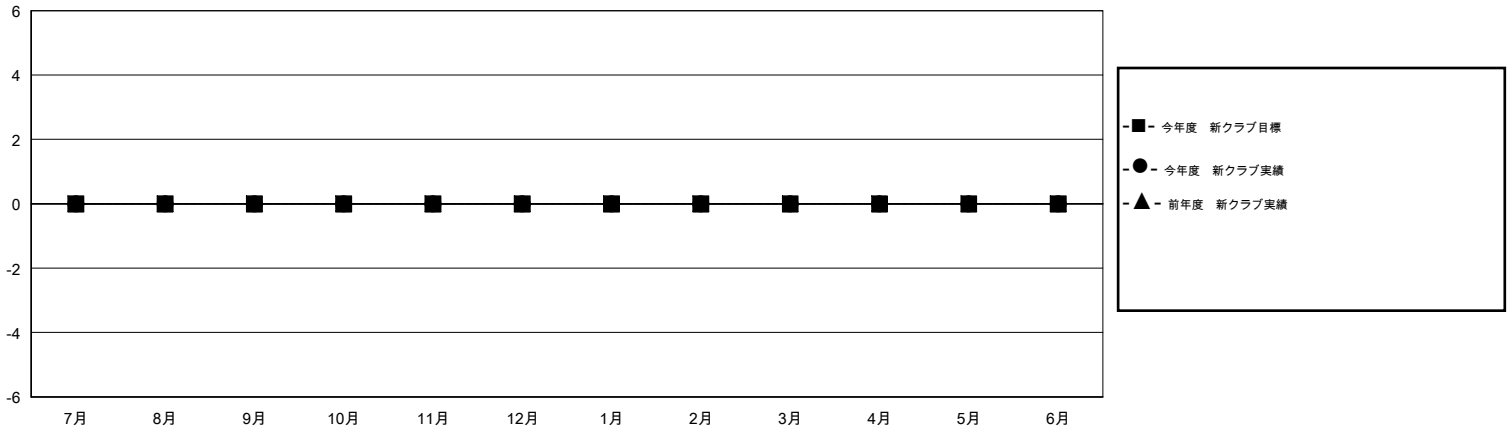

MONTHLY MEMBERSHIP PROGRESS REPORT

District 335 D

Results as of: 11/30/2019

GMT:

地域 JAPAN

GMT会則地域

クラブ				名			
結果: 2019-2020				結果: 2019-2020			
四半期	新クラブ目標	新クラブ	解散クラブ	四半期	会員純増目標	会員増強実績	退会者(転籍を含む) 実際
7月/8月/9月	0	0	0	7月/8月/9月	80	44	27
10月/11月/12月	0	0	0	10月/11月/12月	80	16	19
1月/2月/3月	0	0	0	1月/2月/3月	50	0	0
4月/5月/6月	0	0	0	4月/5月/6月	40	0	0

新クラブ目標及び実績累計